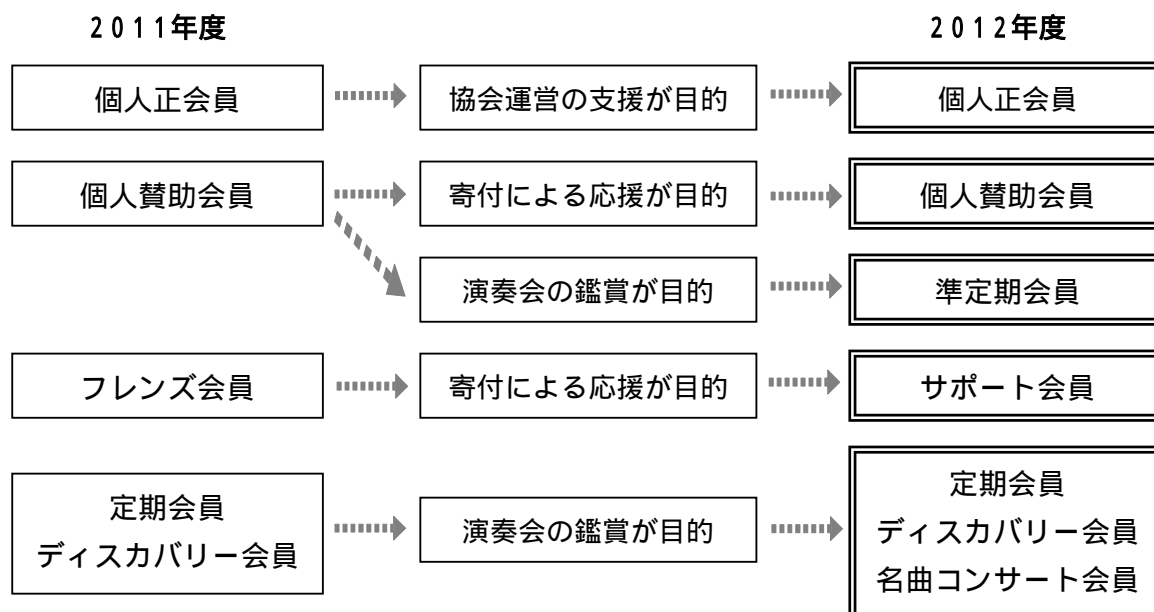

会費：25,000円/席 随時ご入会いただけます

名曲コンサート会員 NEW

2012年度から新たに始まる、「音楽の花束～広響名曲コンサート」（年3回）を対象とした会員制度です。年間を通して同じお席をお選びいただけます。その他、演奏会のチケットが2割引になるなどの会員特典があります。

会費：S席 8,400円 A席：6,300円

お申し込み開始は、平成24年2月中旬を予定しております。

新しい個人会員制度はこうなります！

新しい個人会員制度の概要

協会運営の支援が目的

- ・ 総会での議決権があります。
- ・ 新規入会には理事会での事前承認が必要となります。

会員種別	会 費	鑑賞できる演奏会
個人正会員	年額 1 口 25,000 円	定期 10 公演 + 平和の夕べ

当該演奏会の残席の範囲内で運用させていただき、満席の場合は入場していただけないこともございます。

寄付による応援が目的

- ・ 公益法人への寄付として税法上の優遇措置が受けられます。